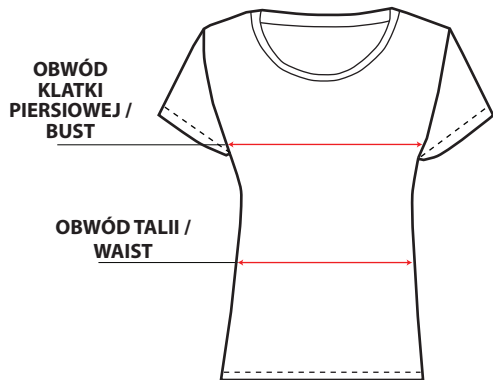

PATION®

TABELA ROZMIARÓW SIZE CHART

PIŻAMA DAMSKA / WOMAN PYJAMAS

	ROZMIAR / SIZE	OBWÓD KLATKI PIERSIOWEJ / BUST CM	OBWÓD TALII / WAIST CM	OBWÓD BIODER / HIPS CM	DŁUGOŚĆ / LENGHT CM
XS	2-4	81	62	85	94
S	4-6	84	67	91	95
M	8-10	87	72	97	96
L	12-14	90	77	103	98
XL	16	93	82	109	100
XXL	16-18	98	87	115	103
XXXL	20-22	104	93	120	105
XXXXL	22-24	109	98	125	107

TOLERANCJA ROZMIARU / SIZE TOLERANCE +/- 3 CM