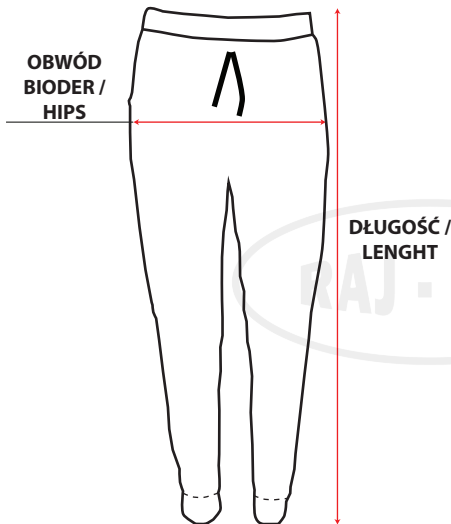

PATION®

TABELA ROZMIARÓW SIZE CHART

PIŻAMA DAMSKA / WOMAN PYJAMAS

	ROZMIAR / SIZE	OBWÓD KLATKI PIERSIOWEJ / BUST CM	OBWÓD TALII / WAIST CM	OBWÓD BIODER / HIPS CM	DŁUGOŚĆ / LENGHT CM
XS	2-4	81	62	85	94
S	4-6	84	67	91	95
M	8-10	87	72	97	96
L	12-14	90	77	103	98
XL	16	93	82	109	100
XXL	16-18	98	87	115	103
XXXL	20-22	104	93	120	105
XXXXL	22-24	109	98	125	107

TOLERANCJA ROZMIARU / SIZE TOLERANCE +/- 3 CM